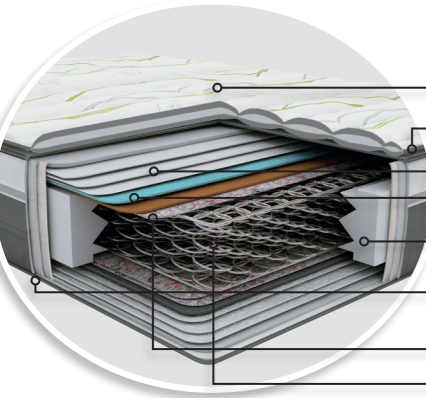

ΔΙΑΣΤΑΣΕΙΣ: Διαθέσιμο σε ποικιλία διαστάσεων ανά 5 cm.
Ύψος στρώματος: 27 cm!!!
Η τιμή αφορά διάσταση **160x200cm**

490€

ΑΤΟΚΕΣ ΔΟΣΕΙΣ
5 x 98 €

sleepwell
energy

ΕΓΓΥΗΣΗ
3 ΕΤΗ
ΥΦΑΣΜΑΤΑ

ΕΓΓΥΗΣΗ
10 ΕΤΗ
ΕΛΑΤΗΡΙΑ

- Απαλό πλεκτό ύφασμα που αναπνέει
- Αφαιρούμενο και πλενόμενο καπιτονέ επίστρωμα
- Στρώσεις αφρού που επιτρέπουν τη σωστή υποστήριξη σε συνδυασμό με την άνεση
- Τελευταίας τεχνολογίας αφρός ViscoGel
- Υψηλής πυκνότητας αφρός υποστήριξης περιμετρικά του στρώματος
- Το διπλής κατεύθυνσης φερμουάρ του επιστρώματος επιτρέπει τη χρήση του και στις δυο πλευρές του στρώματος
- Ειδικό ύφασμα από πεπαισμένο μαλλί, κατανέμει ομοιόμορφα το σωματικό βάρος
- Σύστημα συνεχόμενων ελατηρίων SL από κάλυβα υψηλής περιεκτικότητας σε άνθρακα